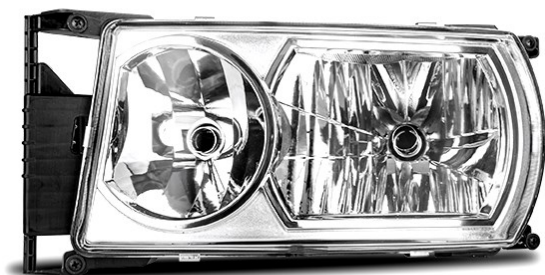

CAMINHÕES

FAROL PRINCIPAL

SC SÉRIE 5

PL60280102-LD

FAROL PRINCIPAL

SC NTG