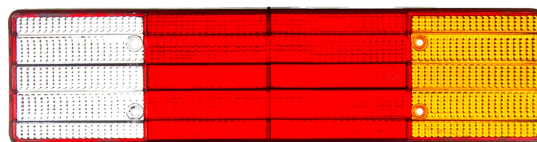

PL07162249 LE

L-TRASEIRA MB
LED BIVOLT ASX

LTMBASXD LD

LTMBASXE LE

LENTE MB TRICOLOR
H3

H3 7360

LENTE MB FUME
H3

H3 7366