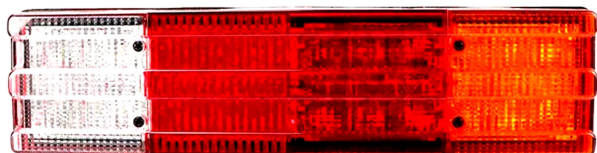

L-TRASEIRA MB
LED BIVOLT ASX