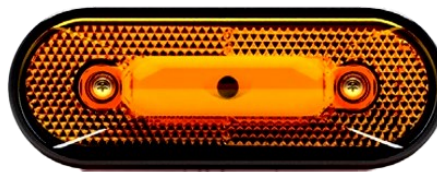

PRD012 AM
PRD014 VM
PRD013 CR