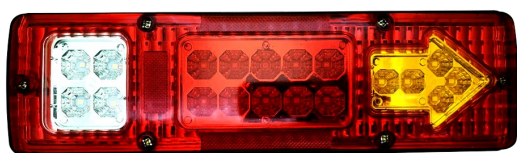

LANTERNA CARRETINHA

L-TRASEIRA CARRETINHA
BIVOLT

FLX25.1010