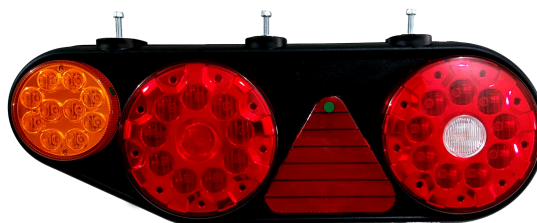

PL21047569 LD
PL21047669 LE

REFIL PHATON

PRADOLUX