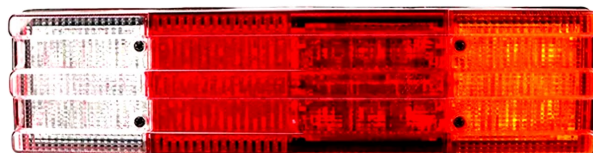

PL05160109 LD

PL05160209 LE

L-MERCEDES

L-TRASEIRA MB
COMOM

PL07160109 LD

PL07160209 LE

L-TRASEIRA MB
LED BIVOLT

PL07162149 LD