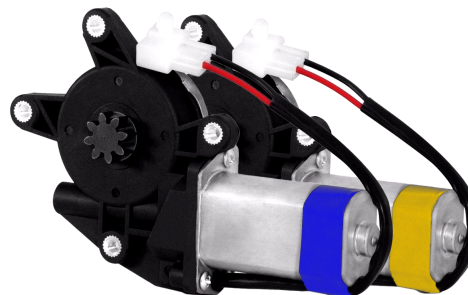

MOTOR ELETRICO 24V