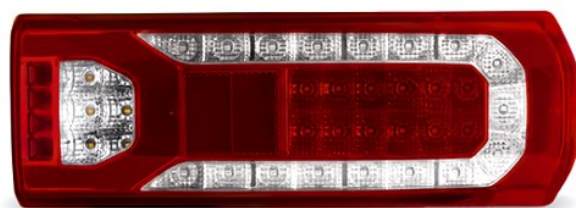

PL09144169 LD

PL09144269 LE

**MIX
IMPORT
BRASIL.**

FONE: (65) 3622-5179

EMAIL: FINACEIRO@MIXIMPORTBRASIL.COM